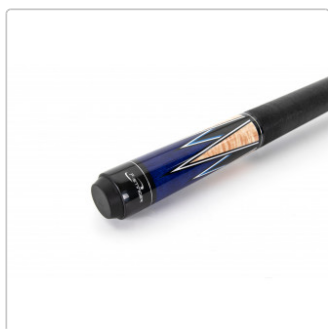

Die Stinger-Queueserie 2019 von Fury bietet eine Mischung aus Moderne und klassischen Designs zu einem sehr gutes Preis-Leistungs-Verhältnis.

Die Queues sind aus handverlesenem nordamerikanischem Ahornholz gefertigt und sehr gut verarbeitet.