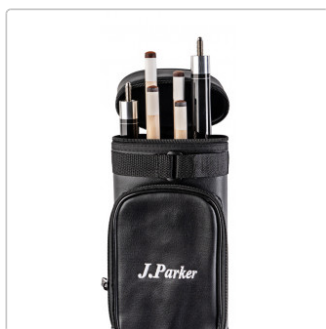

## JP Blacky Cue Case 2/4

Art.Nr.: C-BL24

MSRP 75,00EUR

**69,00EUR** / Stück

you save 6,00EUR

incl. 19% VAT plus Shipping

 International Delivery begin 5 days +

**Blacky Cue Case 2/4**

Version: Hardtube