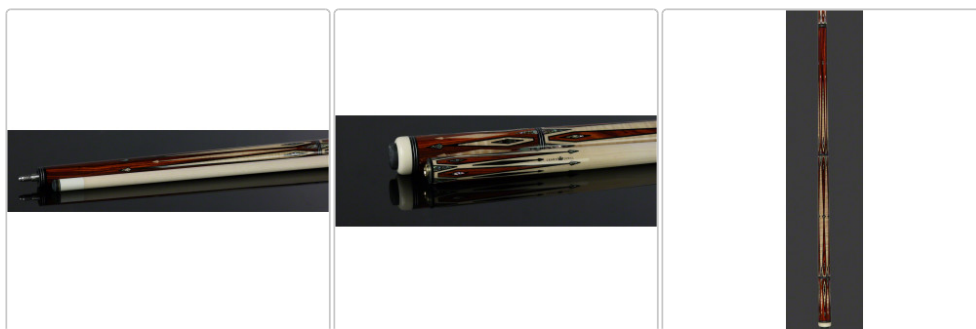

incl. 19% VAT plus Shipping

Sold out place inquiry

Default Tip: Pechauer Gold Medium **Cue Type:** Play Cue **Shaft Type:** Hard Maple **Joint Type:** Pechauer Pro **Shaft Diameter:** 13mm **Shaft Length:** 29 Inch **Shaft Taper:** Pro Taper **Cue Wrap:** No Wrap - Curly Maple **Wood Type:** Maple - Curly