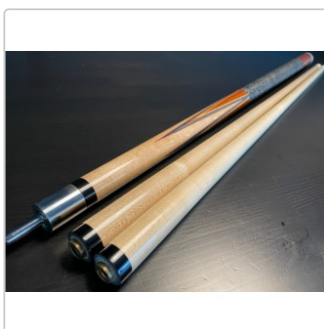

PFD Birdseye 4 Points Tulip 7-97

Art.Nr.: CC-AV-BC-CC22-6

1.790,00EUR / Stück

incl. 0% VAT plus Shipping

Only one available, more on inquiry

PFD - Paul Drexler Birdseye 4 Points

Material: Birdseye Maple und Tulip Points mit 3 Veneers.
Steel-Joint Style

Product information

**BILLIARD SUPPLIER COACHING SERVICES
CALL FOR ORDERS SERVICES 49 151 585 085 43**

Joint-Gewindetyp: UniLoc

Joint collar: Steel

Tip Durchmesser: 12,7mm

Länge: 58"

Oberteil Gewicht: ca. 110g

Oberteil Holz: AA+

Canadian Hardrock Maple und Tulipwood

Gewicht/Weight: 19,5oz.

Made in 07-1997 in Top Condition