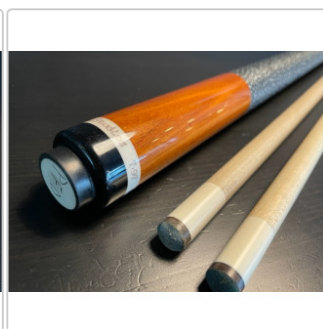

PFD Birdseye 4 Points Tulip 7-97

Art.Nr.: CC-AV-BC-CC22-6

1.790,00EUR / Stück

incl. 0% VAT plus Shipping

Only one available, more on inquiry

PFD - Paul Drexler Birdseye 4 Points

Material: Birdseye Maple und Tulip Points mit 3 Veneers.
Steel-Joint Style

Product information

**BILLIARD SUPPLIER COACHING SERVICES
CALL FOR ORDERS SERVICES 49 151 585 085 43**

Joint-Gewindetyp: UniLoc

Joint collar: Steel

Tip Durchmesser: 12,7mm

Länge: 58"

Oberteil Gewicht: ca. 110g

Oberteil Holz: AA+

Canadian Hardrock Maple und Tulipwood

Gewicht/Weight: 19,5oz.

Made in 07-1997 in Top Condition