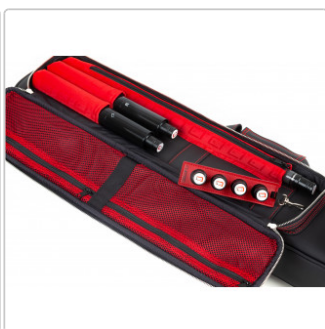

Cuetec Pro Line, BLACK Edition, 4x8

Art.Nr.: C-PCT-BL48

Cuesports Custom Special

339,00EUR / Stück

Our old price ~~369,00EUR~~ (you save 30,00EUR)

incl. 19% VAT plus Shipping

Only one available, more on inquiry

- Integrierte, versteckte Handytasche
- Ordnen und organisieren Sie Ihre Gewindeschoner mit der praktischen Lederhalterung
- Gepolsterte, abnehmbare Rucksackgurte
- Integrierte, gepolsterte Jump-Cue-Tasche
- Doppelte Tasche für Queueverlängerungen

Product information

BILLIARD SUPPLIER COACHING SERVICES
CALL FOR ORDERS SERVICES 49 151 585 085 43

- Übersichtliche Netztaschen
 - Dreh- und Reißverschluss aus Stahl
 - Verschweißte doppel-Nähte
 - Rote Kontrastnähte und Randverzierungen
 - Kapazität: 4 Butts, 8 Oberteile, 2 Queueverlängerungen, 1 Jump Cue Handle
 - Öffnung, Zweiwegereisverschluss
 - Abmessungen: 87 x 17,78 x 10,8 cm
 - Gewicht: 1,81
 -
-