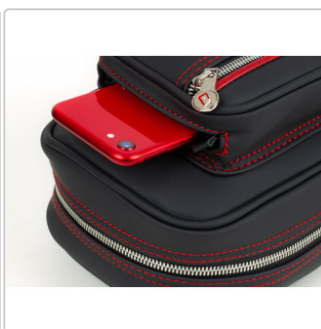

Cuetec Pro Line, BLACK Edition, 4x8

Art.Nr.: C-PCT-BL48

Cuesports Custom Special

339,00EUR / Stück

Our old price ~~369,00EUR~~ (you save 30,00EUR)

incl. 19% VAT plus Shipping

Only one available, more on inquiry

- Integrierte, versteckte Handytasche
- Ordnen und organisieren Sie Ihre Gewindeschoner mit der praktischen Lederhalterung
- Gepolsterte, abnehmbare Rucksackgurte
- Integrierte, gepolsterte Jump-Cue-Tasche
- Doppelte Tasche für Queueverlängerungen

Product information

BILLIARD SUPPLIER COACHING SERVICES
CALL FOR ORDERS SERVICES 49 151 585 085 43

- Übersichtliche Netztaschen
 - Dreh- und Reißverschluss aus Stahl
 - Verschweißte doppel-Nähte
 - Rote Kontrastnähte und Randverzierungen
 - Kapazität: 4 Butts, 8 Oberteile, 2 Queueverlängerungen, 1 Jump Cue Handle
 - Öffnung, Zweiwegereisverschluss
 - Abmessungen: 87 x 17,78 x 10,8 cm
 - Gewicht: 1,81
 -
-