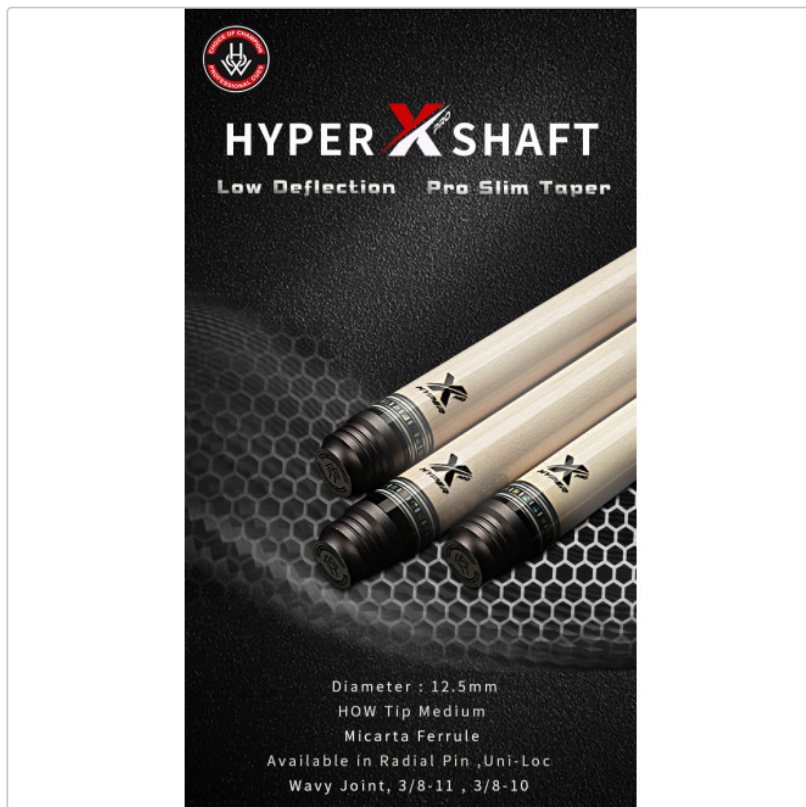

HOW HyperX shaft

Art.Nr.: C-HOW-HXS

399,00EUR / Stück

incl. 19% VAT plus Shipping

Sold out place inquiry

HOW HyperX shaft

- Premium Wood LD Oberteil
- 12,5mm an der Ferrule
- Gesamtlänge: 29inch
- Carbon Kern Technologie
- Radial System
- Boxed Perlmutter Silber Ring
- Micarta Ferrule
- Titan S Tip
- Inkl. Gewindeschoner

- **Hyper X Oberteil by HOW Cues**