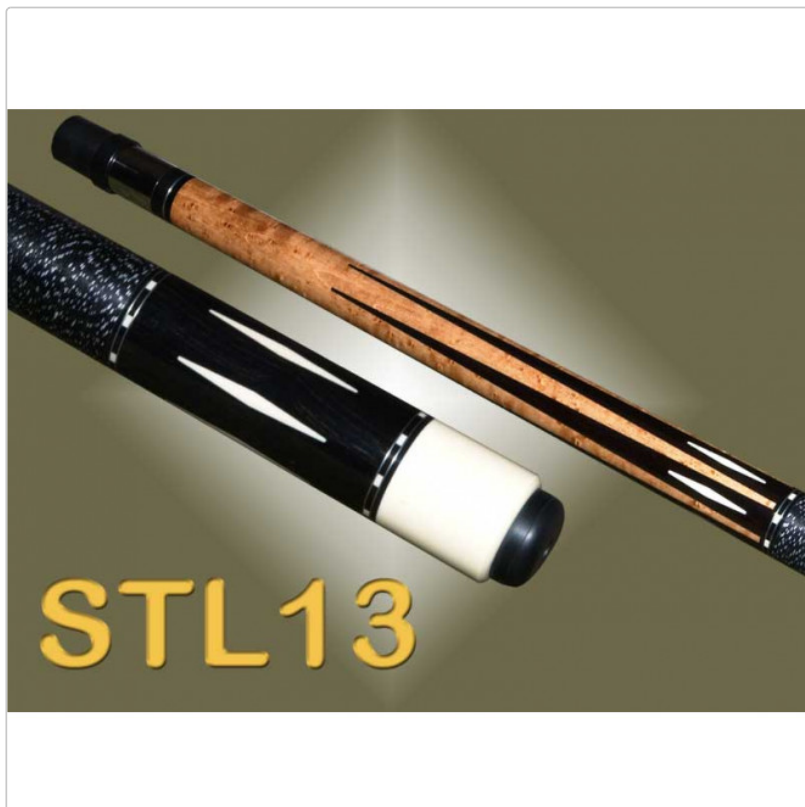

Schön STL 13

Art.Nr.: STL13

MSRP 1.950,00EUR

1.650,00EUR

you save 300,00EUR

incl. 19% VAT plus Shipping
on request

Schon STL 13

Länge / lenght: 147cm / 58"

Gewicht / weight: 19-20oz.

Oberteil / shaft: 1x 13mm Canadian Hardrock maple

Ferrule: Ivorine III ferrule

Leder / Tip: Triangle

Joint / Pin: 5/16x14

Griff / grip: Irish Linen

Butt: weiß

Details zum Modell:

Von den Anfängen bis heute entwickelte Schön ein Queue mit herausragender Konstruktion und Performance.

Basis ist das dreiteilige Griffstück, wobei der Bereich unter dem Griffband eine entscheidende Rolle spielt.