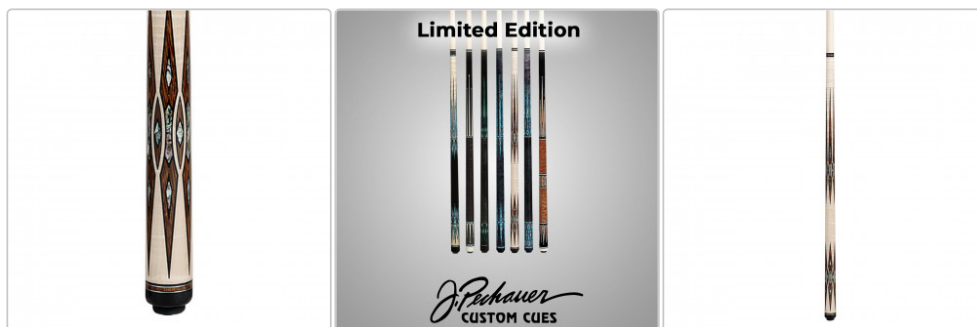

## Pechauer PL-37 Limited cue

Art.Nr.: PEC-PL37

MSRP 3.195,00EUR

**2.895,00EUR** / Stück

you save 300,00EUR

incl. 19% VAT plus Shipping  
up 14 days

**Product ID:** PL36 **Cue Type:** Play Cue **Shaft Type:** Hard Maple **Joint Type:** Pechauer Pro **Shaft Diameter:** 13mm **Shaft Length:** 29 Inch **Shaft Taper:** Gradual Rise Pro Taper **Cue Wrap:** --