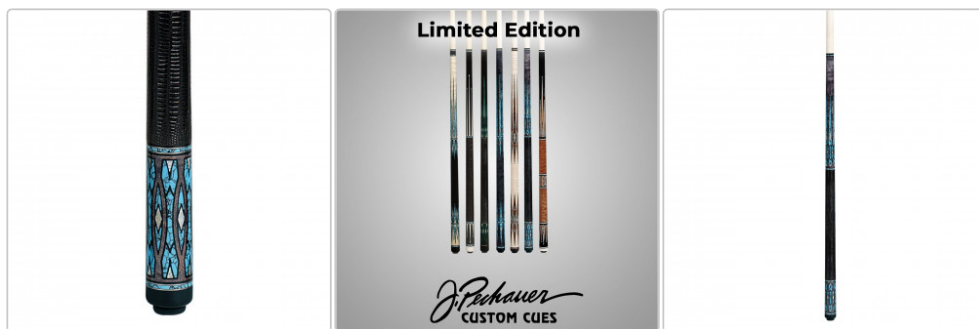

## Pechauer PL-38 Limited cue

Art.Nr.: PEC-PL38

MSRP 2.195,00EUR

**2.049,00EUR** / Stück

you save 146,00EUR

incl. 19% VAT plus Shipping

Deliver time on request

**Product ID:** PL38 **Cue Type:** Play Cue **Shaft Type:** Hard Maple **Joint Type:** Pechauer Pro **Shaft Diameter:** 13mm **Shaft Length:** 29 Inch **Shaft Taper:** Gradual Rise Pro Taper **Cue Wrap:** --