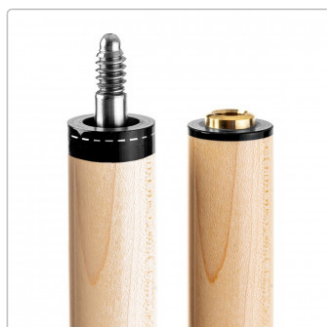

## Pechauer JP T-03 Pool Cue

Art.Nr.: PEC-JP-T03

### Cuesports Custom Special

**449,00EUR** / Stück

UVP des Herstellers 479,00EUR (you save 30,00EUR)

incl. 19% VAT plus Shipping  
up 14 days

**Default Tip:** Emerald **Cue Type:** Play Cue **Shaft Type:** Hard Maple **Joint Type:** Pechauer JP Flatface **Shaft Diameter:** 12.75 mm **Shaft Length:** 29 Inch  
**Shaft Taper:** Pro Taper **Joint Collar:** Juma **Cue Wrap:** Irish Linen Wrap black-white **Wood Type:** Maple - Birdseye