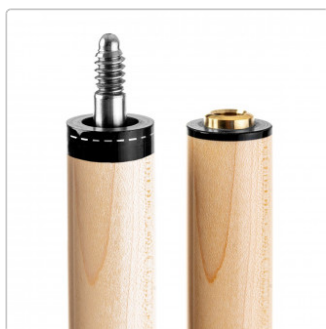

## Pechauer JP T-05 Pool Cue

Art.Nr.: PEC-JP-T05

**Cuesports Custom Special**

**459,00EUR** / Stück

UVP des Herstellers 499,00EUR (you save 40,00EUR)

incl. 19% VAT plus Shipping  
up 14 days

**Default Tip:** Emerald **Cue Type:** Play Cue **Shaft Type:** Hard Maple **Joint Type:** Pechauer JP Flatface **Shaft Diameter:** 12.75 mm **Shaft Length:** 29 Inch  
**Shaft Taper:** Pro Taper **Joint Collar:** Juma **Cue Wrap:** Irish Linen Wrap black-white **Wood Type:** Maple - Birdseye