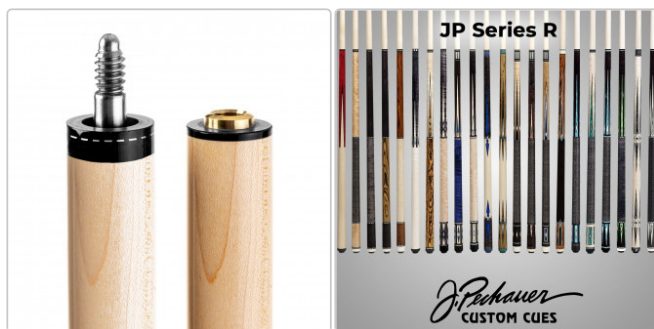

### Cuesports Custom Special

**589,00EUR** / Stück

UVP des Herstellers 639,00EUR (you save 50,00EUR)

incl. 19% VAT plus Shipping  
up 14 days

**Product ID:** PRO-R04 **Cue Type:** Play Cue **Shaft Type:** Hard Maple **Joint Type:** Pechauer Pro **Shaft Diameter:** 12.75mm  
**TIP:** JADE M **Shaft Length:** 29 Inch **Shaft Taper:** Gradual Rise Pro Taper