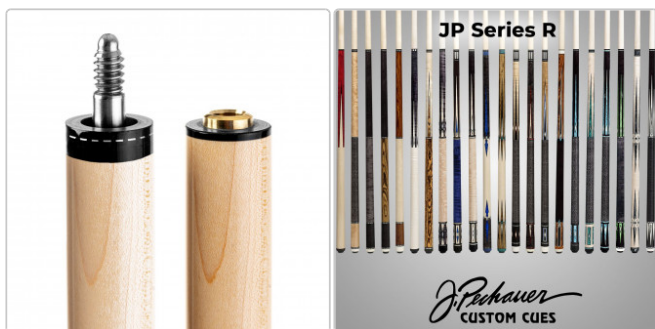

### Cuesports Custom Special

**899,00EUR** / Stück

UVP des Herstellers 1.009,00EUR (you save 110,00EUR)

incl. 19% VAT plus Shipping  
up 14 days

**Product ID:** PRO-R04 **Cue Type:** Play Cue **Shaft Type:** Hard Maple **Joint Type:** Pechauer Pro **Shaft Diameter:** 12.75mm  
**TIP:** JADE M **Shaft Length:** 29 Inch **Shaft Taper:** Gradual Rise Pro Taper