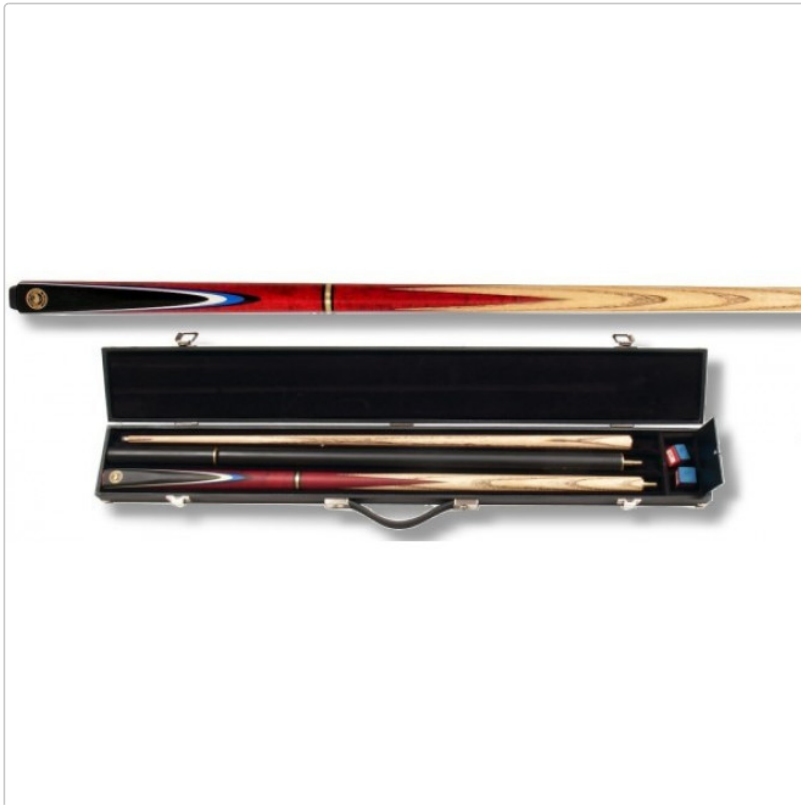

Snooker Cue-Set Buffalo SB-1

N. art.: CC-S-SB1

RRP 199,00EUR

170,59EUR / Pezzo

Risparmia 28,41EUR

incluso 19% IVA più Spedizione

Sold out place inquiry

Model: MEZZ Z-803

Beschreibung: Birdseye maple, paduak black wood juma

Lenght/Länge: 58'

Informazioni sul prodotto

BILLIARD SUPPLIER COACHING SERVICES
CALL FOR ORDERS SERVICES 49 151 585 085 43

Weight/Gewicht: 19-20oz.

Wrap/Griff: Irish Linen - black/white

Die MEZZ Queues sind in den Spieleigenschaften absolut ausgewogen / Härtegrad oberer Bereich mit ausgezeichneter Wirkung.

Die Auswahl der Materialien vom Grundholz bis zu den kleinsten Inlays sind durchgehend erste Wahl.