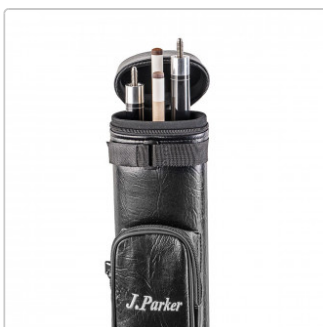

## JP Blacky Cue Case 2/2

N. art.: C-BL22

RRP 59,00EUR

**55,00EUR** / Pezzo

Risparmia 4,00EUR

incluso 19% IVA più Spedizione

 Only a few available

**Modell: Blacky 2/2**

Material: Kunststoff

Version: Hardtube

+ zwei großen Aussentaschen

+ Tragegriffe und Schultergurt

---