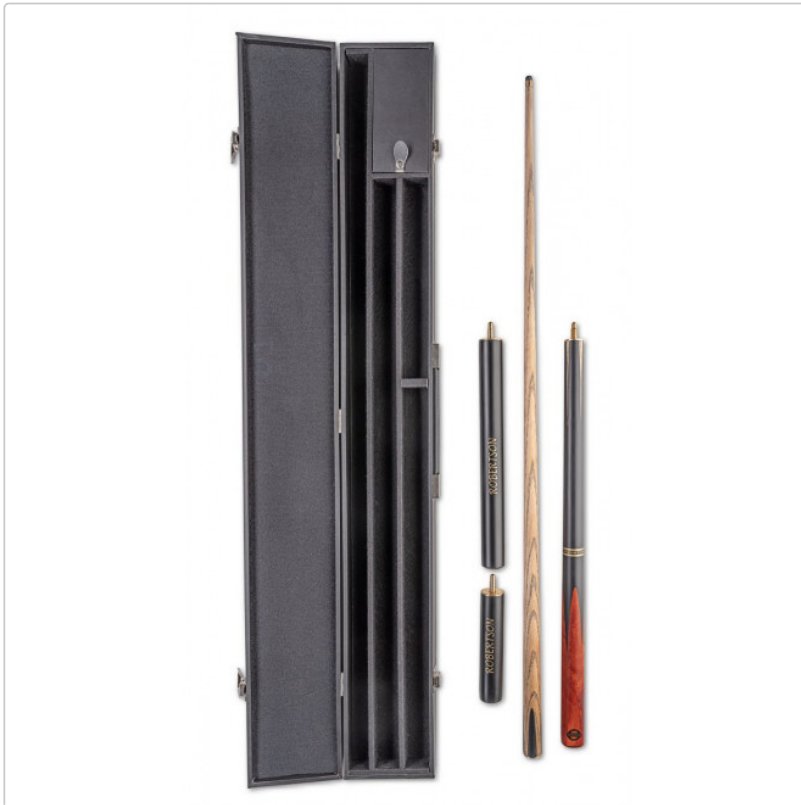

## Snooker - cue ROBERTSON R-2

N. art.: CC-S-RR2

RRP 173,37EUR

**169,00EUR** / Pezzo

Risparmia 4,37EUR

incluso 19% IVA più Spedizione

 Only a few available

Snooker - Queue ROBERTSON R-2

# Informazioni sul prodotto

**BILLIARD SUPPLIER COACHING SERVICES**

**Robertson Snooker Queue R-2** hat eine so **CALL FOR ORDERS SERVICES 49 151 585 085 43**

Unterteil 55 cm.

Ideal für viele Snookerspieler die eine längere Gleitphase des Oberteiles bevorzugen.

Aus wunderschönem strahlenden Wurzelholzdekor wurde hier das Unterteil eindrucksvoll verziert.

Das **Robertson R-2 Set** besteht aus einer Verlängerung 15 cm sowie 30 cm (zusammen 45 cm).

Der passende **92 cm lange Koffer** verfügt über ein großes verschließbares Zubehörfach.