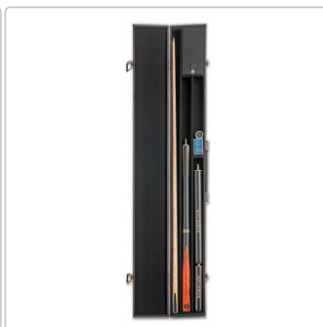

## Snooker - cue ROBERTSON R-2

N. art.: CC-S-RR2

RRP 173,37EUR

**169,00EUR** / Pezzo

Risparmia 4,37EUR

incluso 19% IVA più Spedizione

 Only a few available

Snooker - Queue ROBERTSON R-2

# Informazioni sul prodotto

**BILLIARD SUPPLIER COACHING SERVICES**

**Robertson Snooker Queue R-2** hat eine so **CALL FOR ORDERS SERVICES 49 151 585 085 43**

Unterteil 55 cm.

Ideal für viele Snookerspieler die eine längere Gleitphase des Oberteiles bevorzugen.

Aus wunderschönem strahlenden Wurzelholzdekor wurde hier das Unterteil eindrucksvoll verziert.

Das **Robertson R-2 Set** besteht aus einer Verlängerung 15 cm sowie 30 cm (zusammen 45 cm).

Der passende **92 cm lange Koffer** verfügt über ein großes verschließbares Zubehörfach.