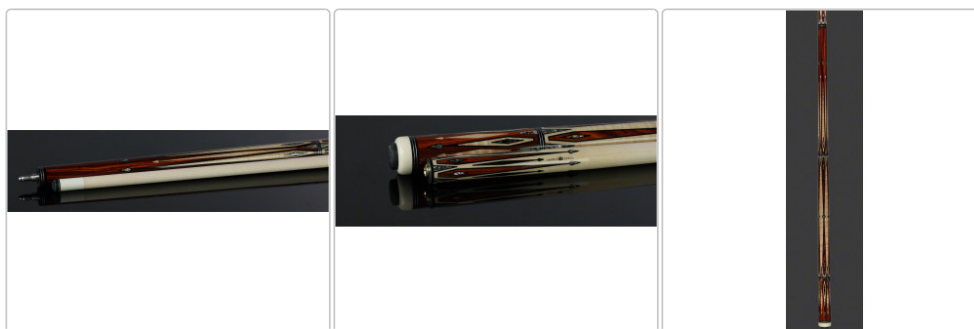

### Cuesports Custom Special

**2.295,00EUR** / Pezzo

Prezzo consigliato del produttore 2.449,00EUR ( Risparmia 154,00EUR)

incluso 19% IVA più Spedizione

Sold out place inquiry

**Default Tip:** Pechauer Gold Medium **Cue Type:** Play Cue **Shaft Type:** Hard Maple **Joint Type:** Pechauer Pro **Shaft Diameter:** 13mm **Shaft Length:** 29 Inch **Shaft Taper:** Pro Taper **Cue Wrap:** No Wrap - Curly Maple **Wood Type:** Maple - Curly