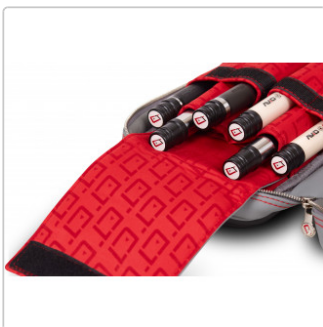

Cuetec Pro Line, Grey Edition, 4x8

N. art.: C-PCT-GE48

Cuesports Custom Special

379,00EUR / Pezzo

Prezzo vecchio ~~389,00EUR~~ (Risparmia 10,00EUR)

incluso 19% IVA più Spedizione

Only one available, more on inquiry

- Spezial-Edition in Cuetecs ikonischem Ghost-Grey
- Limitierte Produktion (1600 Taschen weltweit)
- Integrierte, versteckte Handytasche
- Ordnen und organisieren Sie Ihre Gewindeschoner mit der praktischen Lederhalterung