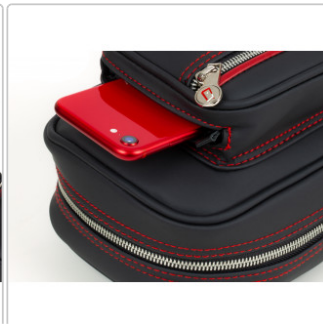

## Cuetec Pro Line, BLACK Edition, 4x8

N. art.: C-PCT-BL48

### Cuesports Custom Special

**339,00EUR** / Pezzo

Prezzo vecchio ~~369,00EUR~~ (Risparmia 30,00EUR)

incluso 19% IVA più Spedizione

Only one available, more on inquiry

- Integrierte, versteckte Handytasche
- Ordnen und organisieren Sie Ihre Gewindeschoner mit der praktischen Lederhalterung
- Gepolsterte, abnehmbare Rucksackgurte
- Integrierte, gepolsterte Jump-Cue-Tasche
- Doppelte Tasche für Queueverlängerungen

## Informazioni sul prodotto

**BILLIARD SUPPLIER COACHING SERVICES  
CALL FOR ORDERS SERVICES 49 151 585 085 43**

- 
- Übersichtliche Netztaschen
  - Dreh- und Reißverschluss aus Stahl
  - Verschweißte doppel-Nähte
  - Rote Kontrastnähte und Randverzierungen
  - Kapazität: 4 Butts, 8 Oberteile, 2 Queueverlängerungen, 1 Jump Cue Handle
  - Öffnung, Zweiwegereisverschluss
  - Abmessungen: 87 x 17,78 x 10,8 cm
  - Gewicht: 1,81
  -