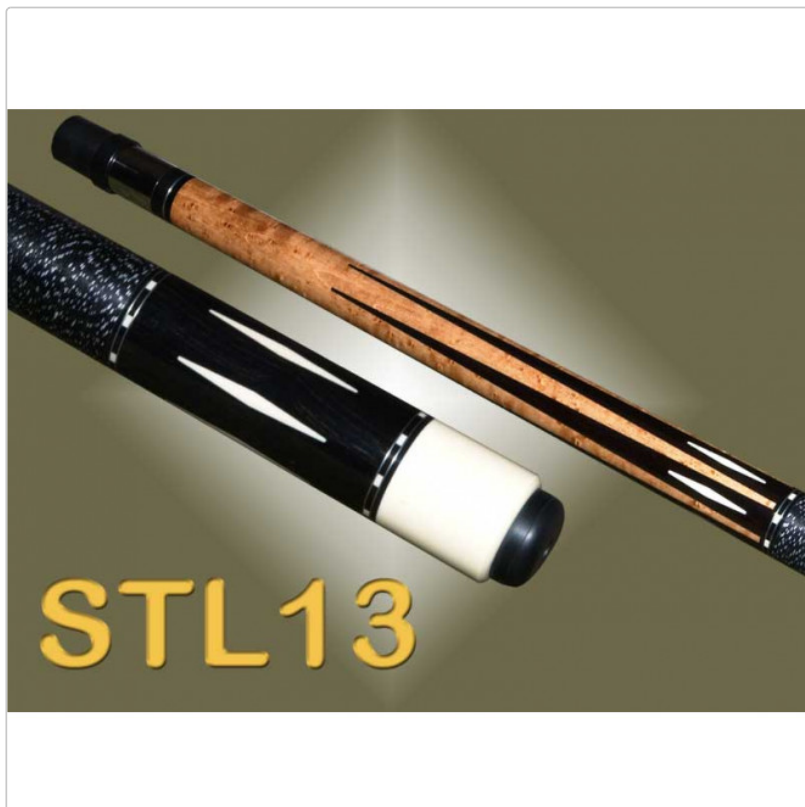

Informazioni sul prodotto

CUESPORTS

**BILLIARD SUPPLIER COACHING SERVICES
CALL FOR ORDERS SERVICES 49 151 585 085 43**

Schön STL 13

N. art.: STL13

RRP 1.950,00EUR

1.650,00EUR

Risparmia 300,00EUR

incluso 19% IVA più Spedizione
on request

Schon STL 13

Länge / lenght: 147cm / 58"

Gewicht / weight: 19-20oz.

Oberteil / shaft: 1x 13mm Canadian Hardrock maple

Ferrule: Ivorine III ferrule

Leder / Tip: Triangle

Joint / Pin: 5/16x14

Griff / grip: Irish Linen

Butt: weiß

Details zum Modell:

Birdseye hell mit Ebony Points und Butt. Inlays im Forearm und Butt in weiß + Doppel Silberringe