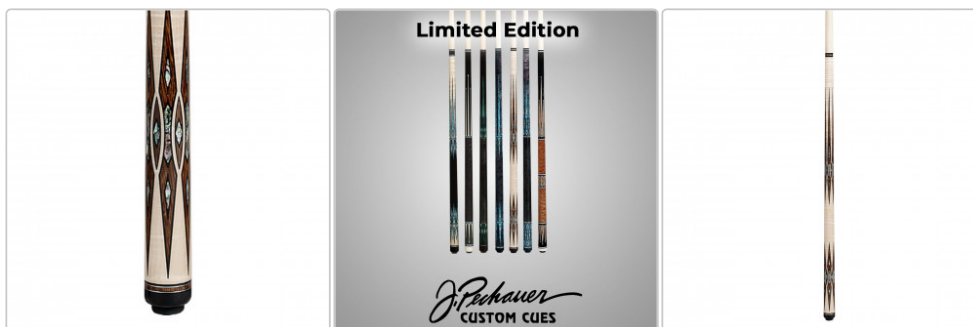

Pechauer PL-37 Limited cue

N. art.: PEC-PL37

RRP 3.195,00EUR

2.895,00EUR / Pezzo

Risparmia 300,00EUR

incluso 19% IVA più Spedizione
up 14 days

Product ID: PL36 **Cue Type:** Play Cue **Shaft Type:** Hard Maple **Joint Type:** Pechauer Pro **Shaft Diameter:** 13mm **Shaft Length:** 29 Inch **Shaft Taper:** Gradual Rise Pro Taper **Cue Wrap:** --

opzioni disponibili

Informazioni sul prodotto

**BILLIARD SUPPLIER COACHING SERVICES
CALL FOR ORDERS SERVICES 49 151 585 085 43**

Weight

19oz
19,5oz
20oz

Leder

Standard
Kamui Black S (+25,00EUR)
HOW Titan M (+25,00EUR)