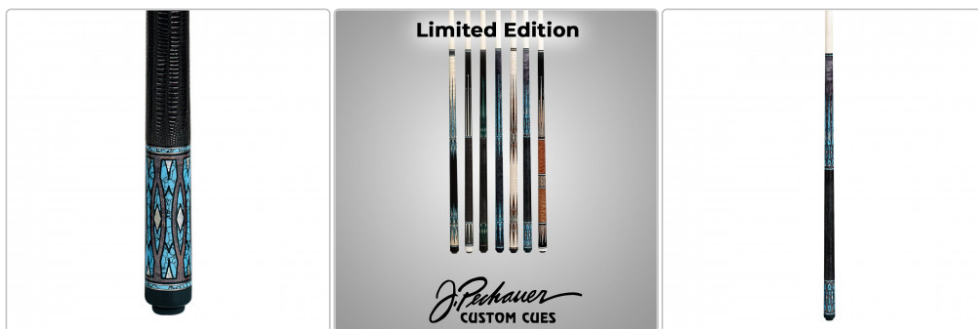

## Pechauer PL-38 Limited cue

N. art.: PEC-PL38

RRP 2.195,00EUR

**2.049,00EUR** / Pezzo

Risparmia 146,00EUR

incluso 19% IVA più Spedizione

Deliver time on request

**Product ID:** PL38 **Cue Type:** Play Cue **Shaft Type:** Hard Maple **Joint Type:** Pechauer Pro **Shaft Diameter:** 13mm **Shaft Length:** 29 Inch **Shaft Taper:** Gradual Rise Pro Taper **Cue Wrap:** --