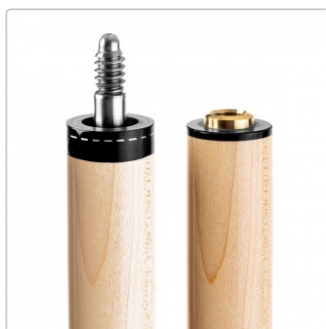

Pechauer JP T-02 Pool Cue

N. art.: PEC-JP-T02

Cuesports Custom Special

409,00EUR / Pezzo

Prezzo consigliato del produttore 449,00EUR (Risparmia 40,00EUR)

incluso 19% IVA più Spedizione
up 14 days

Default Tip: Emerald **Cue Type:** Play Cue **Shaft Type:** Hard Maple **Joint Type:** Pechauer JP Flatface **Shaft Diameter:** 12.75 mm **Shaft Length:** 29 Inch **Shaft Taper:** Pro Taper **Joint Collar:** Juma **Cue Wrap:** Irish Linen Wrap black-white **Wood Type:** Maple - Birdseye

Standard

Kamui Black S (+29,00EUR)

Navigator Black S (+29,00EUR)

Oberteil Version

Standard

Pechauer Plus Light 11,7 (+180,00EUR)

Pechauer Plus Pro 12,7 (+180,00EUR)

Rogue 12.4, 29inch (+390,00EUR)
