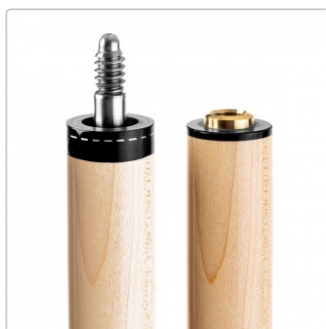

Pechauer JP T-03 Pool Cue

N. art.: PEC-JP-T03

Cuesports Custom Special

449,00EUR / Pezzo

Prezzo consigliato del produttore 479,00EUR (Risparmia 30,00EUR)

incluso 19% IVA più Spedizione
up 14 days

Default Tip: Emerald **Cue Type:** Play Cue **Shaft Type:** Hard Maple **Joint Type:** Pechauer JP Flatface **Shaft Diameter:** 12.75 mm **Shaft Length:** 29 Inch **Shaft Taper:** Pro Taper **Joint Collar:** Juma **Cue Wrap:** Irish Linen Wrap black-white **Wood Type:** Maple - Birdseye

Standard

Kamui Black S (+29,00EUR)

Navigator Black S (+29,00EUR)

Oberteil Version

Standard

Pechauer Plus Light 11,7 (+180,00EUR)

Pechauer Plus Pro 12,7 (+180,00EUR)

Rogue 12.4, 29inch (+390,00EUR)
