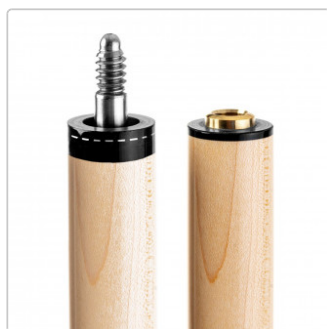

Pechauer JP T-05 Pool Cue

N. art.: PEC-JP-T05

Cuesports Custom Special

459,00EUR / Pezzo

Prezzo consigliato del produttore 499,00EUR (Risparmia 40,00EUR)

incluso 19% IVA più Spedizione
up 14 days

Default Tip: Emerald **Cue Type:** Play Cue **Shaft Type:** Hard Maple **Joint Type:** Pechauer JP Flatface **Shaft Diameter:** 12.75 mm **Shaft Length:** 29 Inch
Shaft Taper: Pro Taper **Joint Collar:** Juma **Cue Wrap:** Irish Linen Wrap black-white **Wood Type:** Maple - Birdseye

Standard

Kamui Black S (+29,00EUR)

Navigator Black S (+29,00EUR)

Oberteil Version

Standard

Pechauer Plus Light 11,7 (+180,00EUR)

Pechauer Plus Pro 12,7 (+180,00EUR)

Rogue 12.4, 29inch (+390,00EUR)
