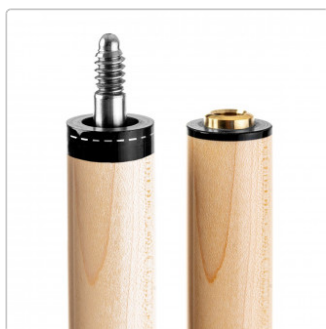

Pechauer JP T-09 Pool Cue

N. art.: PEC-JP-T09

Cuesports Custom Special

509,00EUR / Pezzo

Prezzo consigliato del produttore 559,00EUR (Risparmia 50,00EUR)

incluso 19% IVA più Spedizione

Deliver time on request

Default Tip: Emerald **Cue Type:** Play Cue **Shaft Type:** Hard Maple **Joint Type:** Pechauer JP Flatface **Shaft Diameter:** 12.75 mm **Shaft Length:** 29 Inch **Shaft Taper:** Pro Taper **Joint Collar:** Juma **Cue Wrap:** Irish Linen Wrap black-white **Wood Type:** Maple - Birdseye