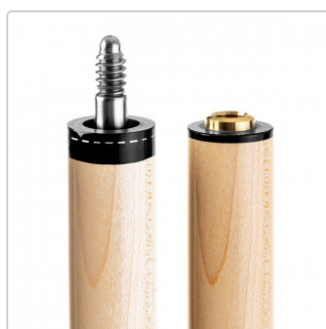

Pechauer JP T-16 Pool Cue

N. art.: PEC-JP-T16

Cuesports Custom Special

609,00EUR / Pezzo

Prezzo consigliato del produttore 659,00EUR (Risparmia 50,00EUR)

incluso 19% IVA più Spedizione

Deliver time on request

Default Tip: Emerald **Cue Type:** Play Cue **Shaft Type:** Hard Maple **Joint Type:** Pechauer JP Flatface **Shaft Diameter:** 12.75 mm **Shaft Length:** 29 Inch **Shaft Taper:** Pro Taper **Joint Collar:** Juma **Cue Wrap:** Irish Linen Wrap black-white **Wood Type:** Maple - Birdseye