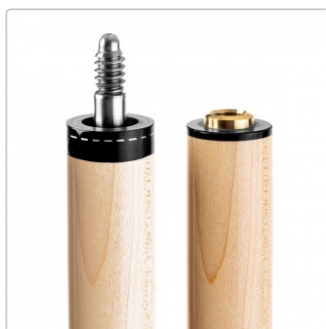

## Pechauer JP T-17 Pool Cue

N. art.: PEC-JP-T17

### Cuesports Custom Special

**629,00EUR** / Pezzo

Prezzo consigliato del produttore 679,00EUR ( Risparmia 50,00EUR)

incluso 19% IVA più Spedizione  
up 14 days

**Default Tip:** Emerald **Cue Type:** Play Cue **Shaft Type:** Hard Maple **Joint Type:** Pechauer JP Flatface **Shaft Diameter:** 12.75 mm **Shaft Length:** 29 Inch **Shaft Taper:** Pro Taper **Joint Collar:** Juma **Cue Wrap:** Irish Linen Wrap black-white **Wood Type:** Maple - Birdseye