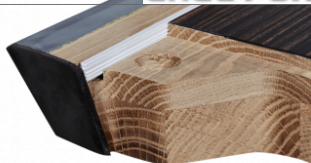

Poolbillard Clash Steel Pro 9 ft

Professioneller Billardtisch in Top Level Qualität, von ansprechender Ausführung in Schwarz und Nickel. Verzinkter Stahlrahmen mit 25 Ausgleichselementen für optimale Spielflächen Ebenheit und Ausgestattet mit exklusiven TX Stabilisierungssystem.

FST geprüfte Schieferplatte, 30mm dick

Gabriels Pro Pockets (Einfalltaschen).

EPBF geprüft.

- Made in Europe
- Justierbarer Stahlrahmen
- 3-teilige 30mm Schieferplatte
- Gabriels Pro Pockets
- Jede Tasche fast einen Kugelsatz
- Banden P-59
- Banden in HighEnd Laminat schwarz
- Pocket 11,7cm Ecken - 13cm Mitte
- Standard Tuch -Simonis gegen Aufpreis