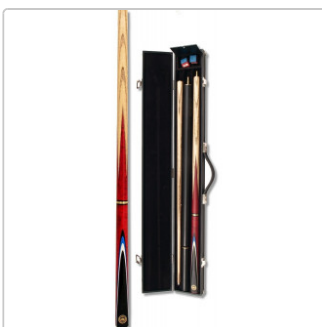

Snooker Queue-Set Buffalo SB-1

Art-Nr.: CC-S-SB1

UVP 199,00EUR

170,59EUR / Stück

Sie sparen 28,41EUR

inkl. 19% USt. zzgl. Versand

Ausverkauft - Verfügbarkeit auf Anfrage

Snooker Queue

Produktinformation

BILLIARD SUPPLIER COACHING SERVICES
CALL FOR ORDERS SERVICES 49 151 585 085 43

Typ Modell Snooker Billard Queue Buffalo SB-1

Length: 146 mm

2 Teilig 1/2

Das Snooker-Set aus dem Hause Buffalo ist ein Profi-Set, das alles erfüllt: Auserlesene Holz- und Materialqualität, schönes dunkelrotes Kirschholzdekor mit aufwändigen verschiedenfarbigen Flammen im Griffbereich. Das ganz Besondere ist, dass das Unterteil von Haus aus 2-teilig ist. Dadurch, dass alle Gewinde, auch das der Verlängerungen, den gleichen Schnellverschluss haben, kann man völlig flexibel die Queuelänge je nach Bedarf um 15 cm, 30 cm, 55 cm oder sogar um 70 cm verlängern, sowie sogar um 10 cm verkürzen. Der passende Buffalo-Koffer mit Extrafach für 2 Snookerkreiden sind im Set enthalten.

Unser Fazit: Einfach idealer Turnierqueue mit allen Extras, für den aktiven Vereinsspieler.

Queuelänge 146 cm, 5-tlg.(-Set) Lieferzeit für Snooker Queue ab 1 Woche

Nur über den Onlineshop zu beziehen!