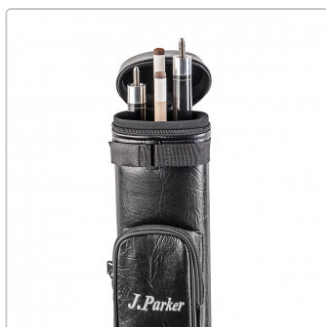

JP Blacky Queue Köcher 2/2

Art-Nr.: C-BL22

UVP 59,00EUR

55,00EUR / Stück

Sie sparen 4,00EUR

inkl. 19% USt. zzgl. Versand

 Lieferzeit: Standard ab 2 Tage

Modell: Blacky 2/2

Material: Kunststoff

Version: Hardtube

Produktinformation

**BILLIARD SUPPLIER COACHING SERVICES
CALL FOR ORDERS SERVICES 49 151 585 085 43**

Oberteile / shafts: 2 Stück

Griffst. / Butts: 2 Stück

Color: black

Details zum Modell:

+ zwei großen Aussentaschen

+ Tragegriffe und Schultergurt