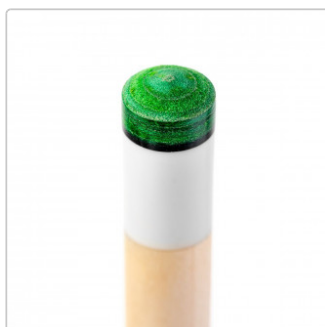

Pechauer Oberteil Hybrid P+ PRO

Art-Nr.: S-P+PRO

Cuesports Custom Special **315,00EUR** / Stück

Unser alter Preis ~~349,00EUR~~ (Sie sparen 34,00EUR)

inkl. 19% USt. zzgl. Versand

Ausverkauft - Verfügbarkeit auf Anfrage

Oberteile

Shafts

Typ Modell Poolbillard Spiel Oberteil

Pechauer P+ Pro Oberteil

Tip diameter / Durchmesser: 12,75mm
Tip / Ferrule: JUMA, Pechauer Jade Tip
Taper: PRO
Länge: 29" inch
Ring: schwarz mit P+ Logo und Ø 21.3mm Standard

Oberteil Gewicht: ca. 115g
Oberteil Holz: Ausgewähltes AAA+ Canadian Hardrock Maple
Segment System - Laminier

Deflection: 1,5

Low Deflection Oberteil

Bestehend aus 12 Segmentteilen welche von Hand nach symmetrischem vertikalen Auswahlverfahren zusammengestellt werden.