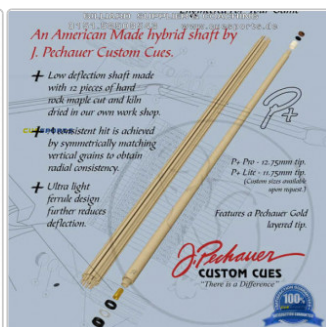

Oberteile

Shafts

Typ Modell Poolbillard Spiel Oberteil

Pechauer P+ Pro Oberteil

Tip diameter / Durchmesser: 12,75mm
Tip / Ferrule: JUMA, Pechauer Jade Tip
Taper: PRO
Länge: 29" inch
Ring: schwarz mit P+ Logo und Ø 21.3mm Standard

Oberteil Gewicht: ca. 115g
Oberteil Holz: Ausgewähltes AAA+ Canadian Hardrock Maple
Segment System - Laminier

Deflection: 1,5

Low Deflection Oberteil

Bestehend aus 12 Segmentteilen welche von Hand nach symmetrischem vertikalen Auswahlverfahren zusammengestellt werden.