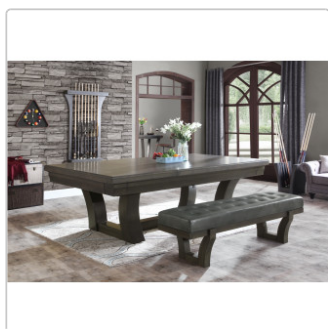

Billardtisch Premium grau 8 ft

Art-Nr.: PREM8ft

UVP 3.995,00EUR

3.795,00EUR / Palette

Sie sparen 200,00EUR

inkl. 19% USt. zzgl. Versand

 Lieferzeit: Standard ab 2 Tage

Poolbillardtisch Billardtisch PREMIUM 8 ft.

Produktinformation

BILLIARD SUPPLIER COACHING SERVICES
CALL FOR ORDERS SERVICES 49 151 585 085 43

Spielfläche: 224 x 112 cm

Modell Premium, das absolute Highlight in Qualität und Style. Der moderne Billardtisch besticht durch seine ausdrucksstarke Form. Technisch ist das Modell Premium hervorragend verarbeitet und äußerst robust. Alle vorhandenen Holzteile bestehen hier aus **bestem Massivholz (Vollholz) und nicht aus MDF !** Die Seitenteile und Blenden sind aus Kiefernholz gefertigt. Der Bandenrahmen ist aus kanadischem Massivholz Ahorn und verfügt über diamantförmig gestaltete Orientierungspunkte aus Avalon. Die Einfalltaschen (Pockets) bestehen aus schwarzem Echtleder und sind äußerst geräuscharm.

Das **interessante Finish ist in „Driftwood“ Optik** (dunkelgrau-rauchfarben gebeizt) gestaltet. Die 3-teilige 25 mm starke Schieferplatte wird auf dem Massivholzunterbau (Poplar Wood) perfekt justiert. Durch die zerlegbare Bauweise kann der Tisch auch in schwer zugängliche Räume transportiert werden. Ein weiterer großer Vorteil ist die **nach innen verlagerte Unterbaukonstruktion**. Dadurch entsteht eine ideale Beinfreiheit für die Verwendung als Esstisch oder Konferenztisch. **Beinfreiheit ca. 65/66 cm**