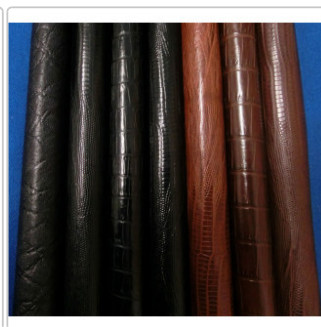

Produktinformation Leder Griffband

Art-Nr.: SE-LW-LIZ-1

179,00EUR / Stück

inkl. 19% USt. zzgl. Versand

🕒 Lieferzeit: Standard ab 2 Tage

Beschreibung Extras / Specials

Wir statten ihr Queue mit einem neuen Leder Griffband in höchster Qualität fachgerecht aus. Ausgenommen sind alle überlackierten Griffbänder!

Bei dem hier gewählte

der Farbe weiß-grau-

Produktinformation

Das Prägemuster auf dem Beispiel kann von dem montierten leicht abweichen.

1. Sie bestellen die gewünschten Leistungen hier. Zahlung per Vorkasse mit Überweisung oder Paypal.
 2. Sie schicken uns ihr Queue/Oberteil als Paket zu. Bei größeren Lieferungen bitte Beschriftung der einzelnen Positionen.
 3. Sobald das Paket hier eingetroffen ist erhalten Sie eine Mail zum Eingang und eine Info wann das Paket wieder an Sie verschickt wird.
 4. Die fertigen Arbeiten werden dann an ihre Lieferanschrift, als versichertes Paket mit DHL Systems zurückgeschickt.
-