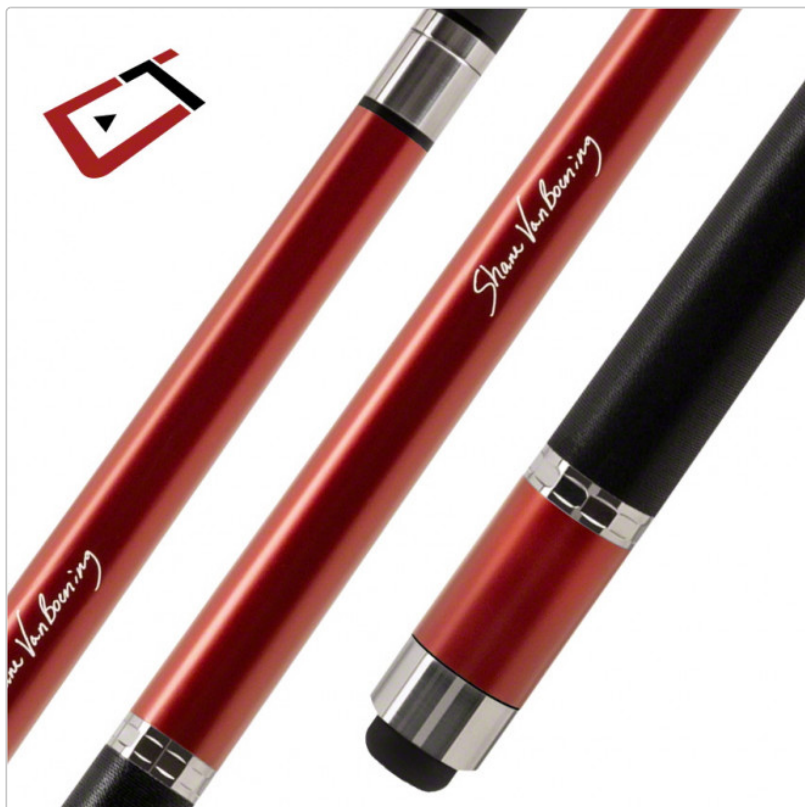

## Cuetec 13-944 Cynergy SVB Ruby Red

Art-Nr.: P-CT13-944

**749,00EUR** / Stück

inkl. 19% USt. zzgl. Versand

Ausverkauft - Verfügbarkeit auf Anfrage

Bringe dein Spiel auf die nächste Stufe mit dem gleichen Cue wie der fünfmalige US Open Champion Shane Van Boening. **Product ID:** 13944 **Default Tip:** Sniper **Cue Type:** Play Cue **Shaft Type:** Cuetec Cynergy **Joint Type:** 3/8 x 14 Thread **Shaft Diameter:** 12.5mm **Shaft Length:** 29 Inch **Shaft Taper:** Pro Taper **Joint Collar:** Stainless **Cue Wrap:** Irish Linen Wrap **Wood Type:** Maple - Hard

**verfügbare Optionen**