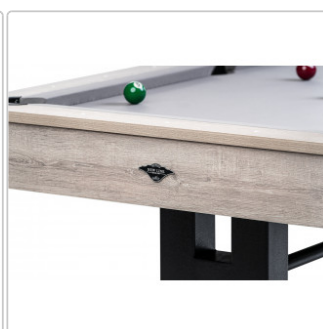

Billardtisch NEWLINE 5ft

Art-Nr.: T-NL56001

UVP 1.595,00EUR

1.490,00EUR / Palette

Sie sparen 105,00EUR

inkl. 19% USt. zzgl. Versand

Ab einer Woche