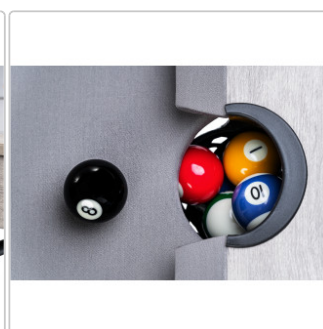

Billardtisch NEWLINE 5ft

Art-Nr.: T-NL56001

UVP 1.595,00EUR

1.490,00EUR / Palette

Sie sparen 105,00EUR

inkl. 19% USt. zzgl. Versand

Ab einer Woche