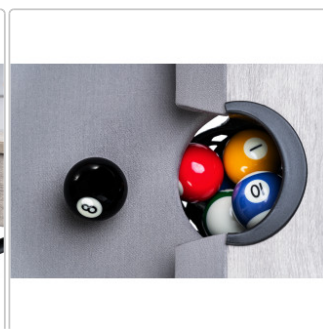

Billardtisch NEWLINE 6 ft

Art-Nr.: T-NL56002

UVP 1.890,00EUR

1.790,00EUR / Palette

Sie sparen 100,00EUR

inkl. 19% USt. zzgl. Versand

Ab einer Woche