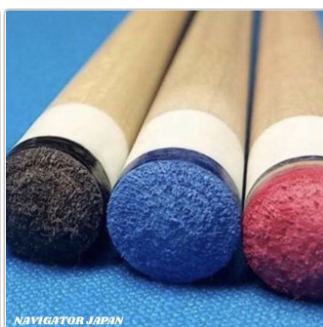

Navigator Blue Impact PRO MAX Pool Cue Tip

Navigator Leder sind ein Premium Produkt in Bereichen Material, Verarbeitung und Eigenschaften.