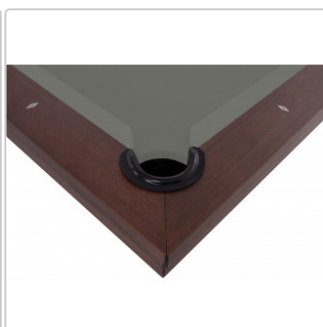

Rasson Trillium, 8 ft., walnuss

Art-Nr.: T-RA-TRI8ft

4.890,00EUR / Palette

inkl. 19% USt. zzgl. Versand

🔓 Aktuell verfügbar!

Produktinformation

**BILLIARD SUPPLIER COACHING SERVICES
CALL FOR ORDERS SERVICES 49 151 585 085 43**

Mit diesem Billardtisch von Rasson erhalten Sie den ultimativen Freizeitspaß und begeistern Ihre Familie und Freunde. Der hochwertige Tisch ist aus massivem Hartholz mit Walnussfurnier gefertigt. Äußerst belastbare Beine aus Edelstahl geben Stabilität und verleihen ihm einen einzigartigen Look. Mit der optionalen Abdeckplatte lässt er sich schnell und einfach in einen Esstisch verwandeln und bietet Platz für bis zu 12 Personen. Extra exklusiv von Dynamic Billard entwickelt für eine angenehme Nutzung als Esstisch bezüglich der Sitzhöhe.

Der Tisch verfügt über Innentaschen aus Leder. K66-Bandengummis aus Naturkautschuk sorgen für einen präzisen Rückprall. Eine hochwertige, dreiteilige, 20 mm Rasson-Naturschieferplatte sowie ein Rahmen aus solidem Stahl ermöglichen ein präzises Rollen der Kugeln.

- Massives Hartholz
- Walnussfurnier
- Platz für bis zu 12 Personen (als Esstisch)
- 3-teilige, 20 mm Naturschieferplatte
- Stabiler Unterbau aus Edelstahl
- die Spielfläche lässt sich durch 12 im Rahmen verankerte Stellschrauben millimetergenau justieren
- K66-Banden mit präzisiertem Abprall
- Standardtuch mit aufgebügelmtem CPBA-Logo auf einer Bande
- Innentaschen aus Leder
- Abmessung Tisch: 2,56 m x 1,45 m, Höhe 0,78 m
- Abmessung Spielfläche: 2,26 m x 1,13 m
- Gewicht: Tisch 161 kg netto (175 kg brutto) + Schiefer 172 kg
- Tischhöhe inkl. optionaler Abdeckung 0,81 m
- Beinfreiheit: 0,64 m
- optimale Größe des Raumes: 5,26 m x 4.13 m
- vollständig zerlegt und in 7 Kartons verpackt (Somit kann dieser Tisch sehr leicht in sonst sehr schwer zugängliche Räumlichkeiten transportiert werden)
- inklusive Standardtuch (Farbe ähnlich der Abbildung, kann jedoch abweichen)
- Abdeckplatte gegen Aufpreis von 399,00 Euro erhältlich