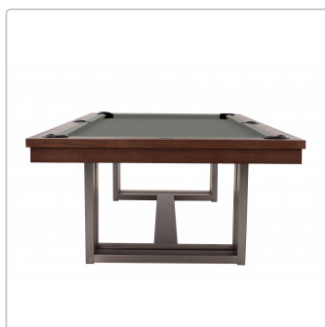

Rasson Trillium, 8 ft., walnuss

Art-Nr.: T-RA-TRI8ft

4.890,00EUR / Palette

inkl. 19% USt. zzgl. Versand

🔓 Aktuell verfügbar!

Produktinformation

**BILLIARD SUPPLIER COACHING SERVICES
CALL FOR ORDERS SERVICES 49 151 585 085 43**

Mit diesem Billardtisch von Rasson erhalten Sie den ultimativen Freizeitspaß und begeistern Ihre Familie und Freunde. Der hochwertige Tisch ist aus massivem Hartholz mit Walnussfurnier gefertigt. Äußerst belastbare Beine aus Edelstahl geben Stabilität und verleihen ihm einen einzigartigen Look. Mit der optionalen Abdeckplatte lässt er sich schnell und einfach in einen Esstisch verwandeln und bietet Platz für bis zu 12 Personen. Extra exklusiv von Dynamic Billard entwickelt für eine angenehme Nutzung als Esstisch bezüglich der Sitzhöhe.

Der Tisch verfügt über Innentaschen aus Leder. K66-Bandengummis aus Naturkautschuk sorgen für einen präzisen Rückprall. Eine hochwertige, dreiteilige, 20 mm Rasson-Naturschieferplatte sowie ein Rahmen aus solidem Stahl ermöglichen ein präzises Rollen der Kugeln.

- Massives Hartholz
- Walnussfurnier
- Platz für bis zu 12 Personen (als Esstisch)
- 3-teilige, 20 mm Naturschieferplatte
- Stabiler Unterbau aus Edelstahl
- die Spielfläche lässt sich durch 12 im Rahmen verankerte Stellschrauben millimetergenau justieren
- K66-Banden mit präzisiertem Abprall
- Standardtuch mit aufgebügelmtem CPBA-Logo auf einer Bande
- Innentaschen aus Leder
- Abmessung Tisch: 2,56 m x 1,45 m, Höhe 0,78 m
- Abmessung Spielfläche: 2,26 m x 1,13 m
- Gewicht: Tisch 161 kg netto (175 kg brutto) + Schiefer 172 kg
- Tischhöhe inkl. optionaler Abdeckung 0,81 m
- Beinfreiheit: 0,64 m
- optimale Größe des Raumes: 5,26 m x 4.13 m
- vollständig zerlegt und in 7 Kartons verpackt (Somit kann dieser Tisch sehr leicht in sonst sehr schwer zugängliche Räumlichkeiten transportiert werden)
- inklusive Standardtuch (Farbe ähnlich der Abbildung, kann jedoch abweichen)
- Abdeckplatte gegen Aufpreis von 399,00 Euro erhältlich