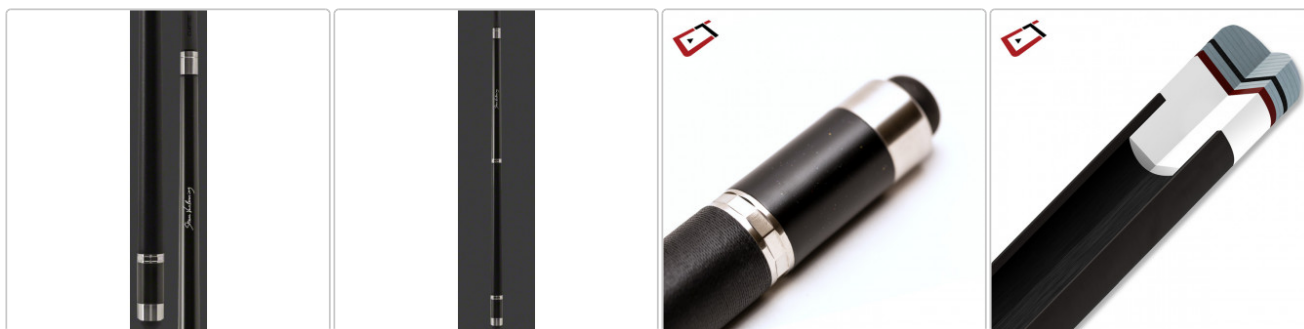

Cuetec 13-941 Cynergy SVB black

Art-Nr.: P-CT13-941B

749,00EUR / Stück

inkl. 19% USt. zzgl. Versand

Ausverkauft - Verfügbarkeit auf Anfrage

Bringe dein Spiel auf die nächste Stufe mit dem gleichen Cue wie der fünfmalige US Open Champion Shane Van Boening. Product ID: 13941 Default Tip: Sniper Cue Type: Play Cue Shaft Type: Cuetec Cynergy Joint Type: 3/8 x 14 Thread Shaft Diameter: 12.5mm Shaft Length: 29 Inch Shaft Taper: Pro Taper Joint Collar: Stainless Cue Wrap: Irish Linen Wrap Wood Type: Maple - Hard

Oberteil Version

UNITED PHantom Carbon Playing shaft 12.7 (+109,00EUR)

Standard