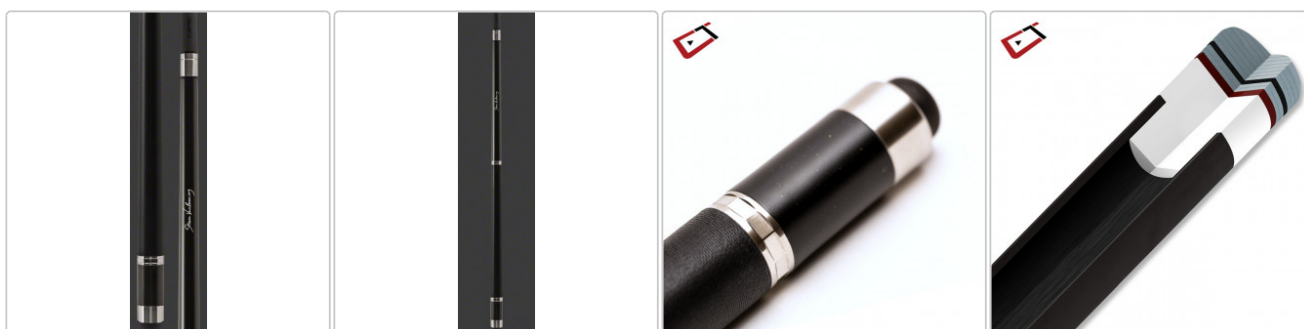

## Cuetec 13-941 Cynergy SVB black

Art-Nr.: P-CT13-941B

**749,00EUR** / Stück

inkl. 19% USt. zzgl. Versand

Noch 1x lieferbar

Bringe dein Spiel auf die nächste Stufe mit dem gleichen Cue wie der fünfmalige US Open Champion Shane Van Boening. **Product ID:** 13941 **Default Tip:** Sniper **Cue Type:** Play Cue **Shaft Type:** Cuetec Cynergy **Joint Type:** 3/8 x 14 Thread **Shaft Diameter:** 12.5mm **Shaft Length:** 29 Inch **Shaft Taper:** Pro Taper **Joint Collar:** Stainless **Cue Wrap:** Irish Linen Wrap **Wood Type:** Maple - Hard

### Leder

Navigator Black S (+23,80EUR)

HOW Titan M (+23,80EUR)

Standard

Kamui Black S (+23,80EUR)

### Oberteil Version

UNITED PHantom Carbon Playing shaft 12.7 (+109,00EUR)

Standard