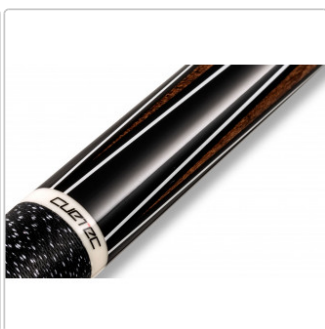

Cuetec AVID Era 4PT LW, braun

Art-Nr.: P-CT-AV-4PTLWB

Cuesports Custom Special

295,00EUR / Stück

UVP des Herstellers 329,00EUR (Sie sparen 34,00EUR)

inkl. 19% USt. zzgl. Versand

Noch 1x lieferbar

AVID Era Queues werden aus vakuumversiegelten Hartahorn hergestellt und sind mit einem 12.75-Oberteil aus mit Fiberglas überzogenem Ahorn ausgestattet.

Produktinformation

**BILLIARD SUPPLIER COACHING SERVICES
CALL FOR ORDERS SERVICES 49 151 585 085 43**

Griffstück:

- vakuumversiegeltes kanadisches Hartahorn
- Vier Points mit cremefarbener Veneers aus gebeiztem Ahornholz
- cremefarbenes Butt Cap, Ringe, und Joint Collar
- Schwarz/weißes Irish-Linen Griffband
- Acueweight Generation II Gewichts-System
- CT Logo Joint-Protectors

verfügbare Optionen

Leder

Navigator Black S (+23,80EUR)

HOW Titan M (+23,80EUR)

Standard

Kamui Black S (+23,80EUR)