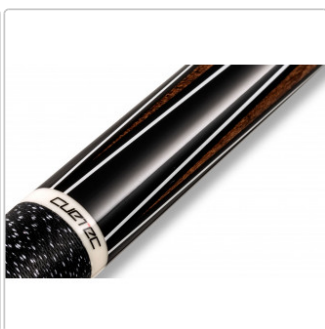

## Cuetec AVID Era 4PT LW, braun

Art-Nr.: P-CT-AV-4PTLWB

### Cuesports Custom Special

**295,00EUR** / Stück

UVP des Herstellers 329,00EUR (Sie sparen 34,00EUR)

inkl. 19% USt. zzgl. Versand

Ausverkauft - Verfügbarkeit auf Anfrage

AVID Era Queues werden aus vakuumversiegelten Hartahorn hergestellt und sind mit einem 12.75-Oberteil aus mit Fiberglas überzogenem Ahorn ausgestattet.

### Griffstück:

- vakuumversiegeltes kanadisches Hartahorn
- Vier Points mit cremefarbener Veneers aus gebeiztem Ahornholz
- cremefarbenes Butt Cap, Ringe, und Joint Collar
- Schwarz/weißes Irish-Linen Griffband
- Acueweight Generation II Gewichts-System
- CT Logo Joint-Protectors