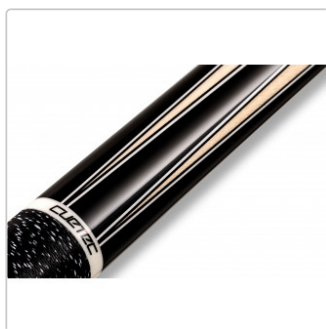

Cuetec AVID Era 4PT LW, natur

Art-Nr.: P-CT-AV-4PTLWN

Cuesports Custom Special

309,00EUR / Stück

UVP des Herstellers 339,00EUR (Sie sparen 30,00EUR)

inkl. 19% USt. zzgl. Versand

Ausverkauft - Verfügbarkeit auf Anfrage

AVID Era Queues werden aus vakuumversiegelten Hartahorn hergestellt und sind mit einem 12.75-Oberteil aus mit Fiberglas überzogenem Ahorn ausgestattet.

Produktinformation

**BILLIARD SUPPLIER COACHING SERVICES
CALL FOR ORDERS SERVICES 49 151 585 085 43**

Griffstück:

- vakuumversiegeltes kanadisches Hartahorn
- Vier Points mit cremefarbener Veneers aus gebeiztem Ahornholz
- cremefarbenes Butt Cap, Ringe, und Joint Collar
- Schwarz/weißes Irish-Linen Griffband
- Acueweight Generation II Gewichts-System
- CT Logo Joint-Protectors