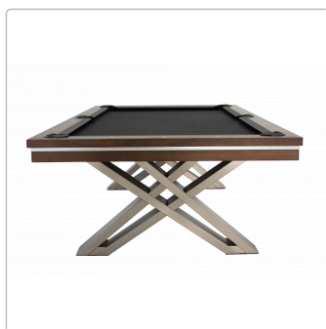

## Rasson PIERCE , 8 ft., walnuss

Art-Nr.: T-RA-PIR8ft

### Ihr Preis

**3.890,00EUR** / Palette

Special ~~4.590,00EUR~~ (Sie sparen 700,00EUR)

inkl. 19% USt. zzgl. Versand

🕒 Lieferzeit: Standard ab 2 Tage

Der 8-Fuß Billardtisch / Esstisch Pierce von Rasson ist aus massivem Hartholz gefertigt und mit einem Walnuss-Finish veredelt. Äußerst belastbare, sich kreuzende, gebürstete Edelstahlbeine geben Stabilität und verleihen ihm einen einzigartigen Look. Mit der optionalen Esstisch Abdeckplatte lässt er sich schnell und einfach vom Billardtisch in einen

## Produktinformation

**BILLIARD SUPPLIER COACHING SERVICES**

Esstisch verwandeln und bietet Platz für bis zu **CALL FOR ORDERS SERVICES 49 151 585 085 43**

Der Tisch verfügt über Innentaschen aus Leder. K66-Bandengummis aus Naturkautschuk sorgen für einen präzisen Rückprall. Eine hochwertige, dreiteilige, 20 mm Rassin-Naturschieferplatte sowie ein Rahmen aus solidem Stahl ermöglichen ein präzises Rollen der Kugeln.

- Massives Hartholz
- Walnussfurnier
- Platz für bis zu 12 Personen (als Esstisch)
- 3-teilige, 20 mm Naturschieferplatte
- Stabiler Unterbau aus Edelstahl
- die Spielfläche lässt sich durch 12 im Rahmen verankerte Stellschrauben millimetergenau justieren
- K66-Banden mit präzisiertem Abprall
- Standardtuch mit aufgebügeltem CPBA-Logo auf einer Bande
- Innentaschen aus Leder
- Abmessung Tisch: 2,56 m x 1,45 m, Höhe 0,78 m
- Abmessung Spielfläche: 2,26 m x 1,13 m
- Gewicht: Tisch 161 kg netto (175 kg brutto) + Schiefer 172 kg
- Tischhöhe inkl. optionaler Abdeckung 0,81 m
- Beinfreiheit: 0,64 m
- optimale Größe des Raumes: 5,26 m x 4,13 m
- vollständig zerlegt und in 7 Kartons verpackt (Somit kann dieser Tisch sehr leicht in sonst sehr schwer zugängliche Räumlichkeiten transportiert werden)
- inklusive Standardtuch (Farbe ähnlich der Abbildung, kann jedoch abweichen)
- Abdeckplatte gegen Aufpreis von 489,00 Euro erhältlich