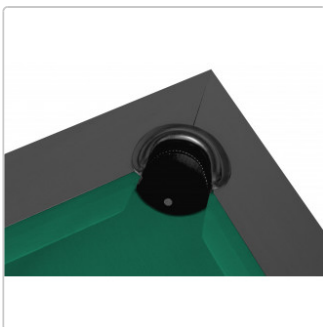

Produkt PIERCE 8 ft., GRAU

Art-Nr.: T-RA-PIR8ftGR

Ihr Preis

3.890,00EUR / Palette

Special 4.590,00EUR (Sie sparen 700,00EUR)

inkl. 19% USt. zzgl. Versand

🔄 Aktuell verfügbar!

Der 8-Fuß Billardtisch / Esstisch Pierce von RASSON ist aus massivem Hartholz gefertigt und mit einem grauen-Finish veredelt. Äußerst belastbare, sich kreuzende, gebürstete Edelstahlbeine geben Stabilität und verleihen ihm einen einzigartigen Look. Mit der optionalen Esstisch Abdeckplatte lässt er sich schnell und einfach vom Billardtisch in einen

Esstisch verwandeln in

Produktinformation

Der Tisch verfügt über Innentaschen aus Leder. K66-Bandengummis aus Naturkautschuk sorgen für einen präzisen Rückprall. Eine hochwertige, dreiteilige, 20 mm Rassin-Naturschieferplatte sowie ein Rahmen aus solidem Stahl ermöglichen ein präzises Rollen der Kugeln.

- Massives Hartholz
- GREY
- Platz für bis zu 12 Personen (als Esstisch)
- 3-teilige, 20 mm Naturschieferplatte
- Stabiler Unterbau aus Edelstahl
- die Spielfläche lässt sich durch 12 im Rahmen verankerte Stellschrauben millimetergenau justieren
- K66-Banden mit präzisiertem Abprall
- Standardtuch mit aufgebügeltem CPBA-Logo auf einer Bande
- Innentaschen aus Leder
- Abmessung Tisch: 2,56 m x 1,45 m, Höhe 0,78 m
- Abmessung Spielfläche: 2,26 m x 1,13 m
- Gewicht: Tisch 161 kg netto (175 kg brutto) + Schiefer 172 kg
- Tischhöhe inkl. optionaler Abdeckung 0,81 m
- Beinfreiheit: 0,64 m
- optimale Größe des Raumes: 5,26 m x 4,13 m
- vollständig zerlegt und in 7 Kartons verpackt (Somit kann dieser Tisch sehr leicht in sonst sehr schwer zugängliche Räumlichkeiten transportiert werden)
- inklusive Standardtuch (Farbe ähnlich der Abbildung, kann jedoch abweichen)
- Abdeckplatte gegen Aufpreis erhältlich