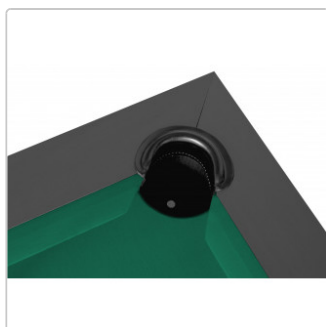

Rasson PIERCE , 8 ft., GRAU

Art-Nr.: T-RA-PIR8ftGR

Ihr Preis

3.890,00EUR / Palette

Special ~~4.590,00EUR~~ (Sie sparen 700,00EUR)

inkl. 19% USt. zzgl. Versand

🔄 Aktuell verfügbar!

Der 8-Fuß Billardtisch / Esstisch Pierce von Rasson ist aus massivem Hartholz gefertigt und mit einem grauen-Finish veredelt. Äußerst belastbare, sich kreuzende, gebürstete Edelstahlbeine geben Stabilität und verleihen ihm einen einzigartigen Look. Mit der optionalen Esstisch Abdeckplatte lässt er sich schnell und einfach vom Billardtisch in einen

Produktinformation

BILLIARD SUPPLIER COACHING SERVICES

Esstisch verwandeln und bietet Platz für bis zu **CALL FOR ORDERS SERVICES 49 151 585 085 43**

Der Tisch verfügt über Innentaschen aus Leder. K66-Bandengummis aus Naturkautschuk sorgen für einen präzisen Rückprall. Eine hochwertige, dreiteilige, 20 mm Rassin-Naturschieferplatte sowie ein Rahmen aus solidem Stahl ermöglichen ein präzises Rollen der Kugeln.

- Massives Hartholz
- GREY
- Platz für bis zu 12 Personen (als Esstisch)
- 3-teilige, 20 mm Naturschieferplatte
- Stabiler Unterbau aus Edelstahl
- die Spielfläche lässt sich durch 12 im Rahmen verankerte Stellschrauben millimetergenau justieren
- K66-Banden mit präzisiertem Abprall
- Standardtuch mit aufgebügeltem CPBA-Logo auf einer Bande
- Innentaschen aus Leder
- Abmessung Tisch: 2,56 m x 1,45 m, Höhe 0,78 m
- Abmessung Spielfläche: 2,26 m x 1,13 m
- Gewicht: Tisch 161 kg netto (175 kg brutto) + Schiefer 172 kg
- Tischhöhe inkl. optionaler Abdeckung 0,81 m
- Beinfreiheit: 0,64 m
- optimale Größe des Raumes: 5,26 m x 4,13 m
- vollständig zerlegt und in 7 Kartons verpackt (Somit kann dieser Tisch sehr leicht in sonst sehr schwer zugängliche Räumlichkeiten transportiert werden)
- inklusive Standardtuch (Farbe ähnlich der Abbildung, kann jedoch abweichen)
- Abdeckplatte gegen Aufpreis erhältlich