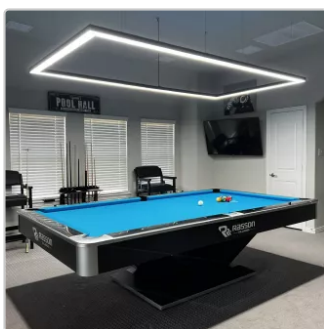

LED Pool Table Lighting 7' 8' 9' - Dimmable

Art-Nr.: L-LED-PRO

690,00EUR / Stück

inkl. 19% USt. zzgl. Versand

🔌 Aktuell verfügbar!

Perfekte Ausleuchtung

Diese Billardtischleuchte bildet, eine professionelle Billardbeleuchtungslösung und übertrifft sogar die WPA-Turnierspezifikationen. Sie sorgt für eine gleichmäßige Lichtverteilung und minimiert Ballschatten und Blendung am

Optimale Größe

Die Größen unserer Billardtischlampen sind perfekt auf die Spielfläche abgestimmt. Die Leuchten befinden sich direkt über den Banden und ermöglichen professionelle Live-Streams ohne Streifen, Ball Spots und Bildseitenverhältnisfehler, wie sie bei herkömmlicher Beleuchtung auftreten.

Modernes Design

Mit ihrem eleganten, satinschwarzen Finish und dem rechteckigen Rahmen verleiht die Leuchte jedem Billardtisch einen Hauch moderner Eleganz. Unsere Poolbeleuchtung aus leichtem Aluminium sorgt für eine professionelle Beleuchtung sowohl im privaten als auch im gewerblichen Bereich.

Installation

Die Beleuchtungssegmente sind für die einfache Selbstmontage konzipiert und lassen sich mühelos an Ihrem Tisch montieren. Dank des leichten Designs erreichen Sie den idealen Abstand zwischen Decke und Licht. Das verstellbare Aufhängungssystem eignet sich auch sehr gut für flache und schräge Decken. Einfach anschließen und loslegen.