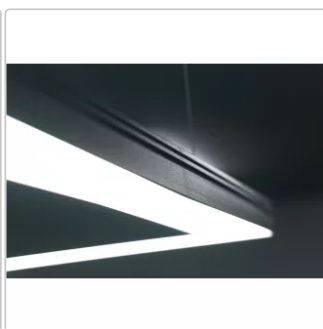

Perfekte Ausleuchtung

Diese Billardtischleuchte bildet, eine professionelle Billardbeleuchtungslösung und übertrifft sogar die WPA-Turnierspezifikationen. Sie sorgt für eine gleichmäßige Lichtverteilung und minimiert Ballschatten und Blendung am