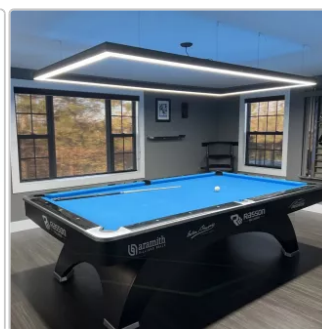

LED Pool Table Lighting 7' 8' 9' - Dimmable

Art-Nr.: L-LED-PRO

690,00EUR / Stück

inkl. 19% USt. zzgl. Versand

🔌 Aktuell verfügbar!

Perfekte Ausleuchtung

Diese Billardtischleuchte bildet, eine professionelle Billardbeleuchtungslösung und übertrifft sogar die WPA-Turnierspezifikationen. Sie sorgt für eine gleichmäßige Lichtverteilung und minimiert Ballschatten und Blendung am

Optimale Größe

Die Größen unserer Billardtischlampen sind perfekt auf die Spielfläche abgestimmt. Die Leuchten befinden sich direkt über den Banden und ermöglichen professionelle Live-Streams ohne Streifen, Ball Spots und Bildseitenverhältnisfehler, wie sie bei herkömmlicher Beleuchtung auftreten.

Modernes Design

Mit ihrem eleganten, satinschwarzen Finish und dem rechteckigen Rahmen verleiht die Leuchte jedem Billardtisch einen Hauch moderner Eleganz. Unsere Poolbeleuchtung aus leichtem Aluminium sorgt für eine professionelle Beleuchtung sowohl im privaten als auch im gewerblichen Bereich.

Installation

Die Beleuchtungssegmente sind für die einfache Selbstmontage konzipiert und lassen sich mühelos an Ihrem Tisch montieren. Dank des leichten Designs erreichen Sie den idealen Abstand zwischen Decke und Licht. Das verstellbare Aufhängungssystem eignet sich auch sehr gut für flache und schräge Decken. Einfach anschließen und loslegen.