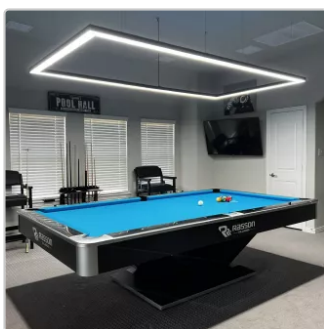

LED Pool Table Lighting 7' 8' 9' - Dimmable

Art-Nr.: L-LED-PRO

690,00EUR / Stück

inkl. 19% USt. zzgl. Versand

🕒 Lieferzeit: Standard ab 2 Tage

Perfekte Ausleuchtung

Diese Billardtischleuchte bildet, eine professionelle Billardbeleuchtungslösung und übertrifft sogar die WPA-Turnierspezifikationen. Sie sorgt für eine gleichmäßige Lichtverteilung und minimiert Ballschatten und Blendung am

Optimale Größe

Die Größen unserer Billardtischlampen sind perfekt auf die Spielfläche abgestimmt. Die Leuchten befinden sich direkt über den Banden und ermöglichen professionelle Live-Streams ohne Streifen, Ball Spots und Bildseitenverhältnisfehler, wie sie bei herkömmlicher Beleuchtung auftreten.

Modernes Design

Mit ihrem eleganten, satinschwarzen Finish und dem rechteckigen Rahmen verleiht die Leuchte jedem Billardtisch einen Hauch moderner Eleganz. Unsere Poolbeleuchtung aus leichtem Aluminium sorgt für eine professionelle Beleuchtung sowohl im privaten als auch im gewerblichen Bereich.

Installation

Die Beleuchtungssegmente sind für die einfache Selbstmontage konzipiert und lassen sich mühelos an Ihrem Tisch montieren. Dank des leichten Designs erreichen Sie den idealen Abstand zwischen Decke und Licht. Das verstellbare Aufhängungssystem eignet sich auch sehr gut für flache und schräge Decken. Einfach anschließen und loslegen.