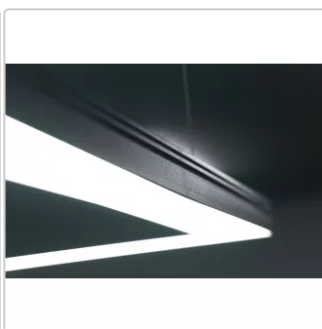

Perfekte Ausleuchtung

Diese Billardtischleuchte bildet, eine professionelle Billardbeleuchtungslösung und übertrifft sogar die WPA-Turnierspezifikationen. Sie sorgt für eine gleichmäßige Lichtverteilung und minimiert Ballschatten und Blendung am