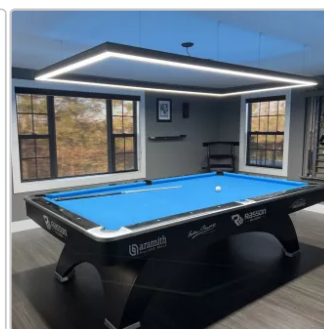

LED Pool Table Lighting 7' 8' 9' - Dimmable

Art-Nr.: L-LED-PRO

690,00EUR / Stück

inkl. 19% USt. zzgl. Versand

🕒 Lieferzeit: Standard ab 2 Tage

Perfekte Ausleuchtung

Diese Billardtischleuchte bildet, eine professionelle Billardbeleuchtungslösung und übertrifft sogar die WPA-Turnierspezifikationen. Sie sorgt für eine gleichmäßige Lichtverteilung und minimiert Ballschatten und Blendung am

Optimale Größe

Die Größen unserer Billardtischlampen sind perfekt auf die Spielfläche abgestimmt. Die Leuchten befinden sich direkt über den Banden und ermöglichen professionelle Live-Streams ohne Streifen, Ball Spots und Bildseitenverhältnisfehler, wie sie bei herkömmlicher Beleuchtung auftreten.

Modernes Design

Mit ihrem eleganten, satinschwarzen Finish und dem rechteckigen Rahmen verleiht die Leuchte jedem Billardtisch einen Hauch moderner Eleganz. Unsere Poolbeleuchtung aus leichtem Aluminium sorgt für eine professionelle Beleuchtung sowohl im privaten als auch im gewerblichen Bereich.

Installation

Die Beleuchtungssegmente sind für die einfache Selbstmontage konzipiert und lassen sich mühelos an Ihrem Tisch montieren. Dank des leichten Designs erreichen Sie den idealen Abstand zwischen Decke und Licht. Das verstellbare Aufhängungssystem eignet sich auch sehr gut für flache und schräge Decken. Einfach anschließen und loslegen.