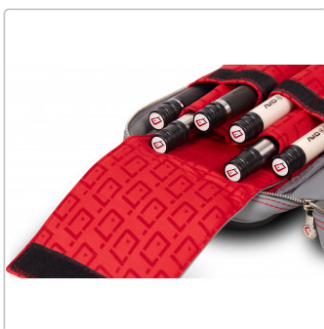

Cuetec Pro Line, Grau Edition, 4x8

Art-Nr.: C-PCT-GE48

Cuesports Custom Special **379,00EUR** / Stück

Unser alter Preis ~~389,00EUR~~ (Sie sparen 10,00EUR)

inkl. 19% USt. zzgl. Versand

Noch 1x lieferbar

Cuetec Pro Line, Grau Edition, 4x8

Produktinformation

BILLIARD SUPPLIER COACHING SERVICES
CALL FOR ORDERS SERVICES 49 151 585 085 43

-
- Integrierte, versteckte Handytasche
 - Ordnen und organisieren Sie Ihre Gewindeschoner mit der praktischen Lederhalterung
 - Gepolsterte, abnehmbare Rucksackgurte
 - Integrierte, gepolsterte Jump-Cue-Tasche
 - Doppelte Tasche für Queueverlängerungen
 - Übersichtliche Netztaschen
 - Dreh- und Reißverschluss aus Stahl
 - Verschweißte doppel-Nähte
 - Schwarze Kontrastnähte und Randverzierungen
-