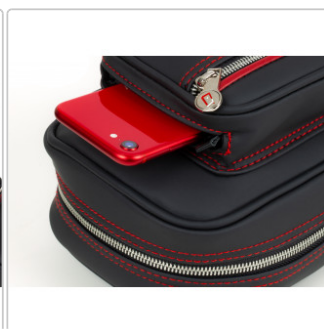

Cuetec Pro Line, BLACK Edition, 4x8

Art-Nr.: C-PCT-BL48

Cuesports Custom Special **339,00EUR** / Stück

Unser alter Preis ~~369,00EUR~~ (Sie sparen 30,00EUR)

inkl. 19% USt. zzgl. Versand

Noch 1x lieferbar

Cuetec Pro Line, BLACK Edition, 4x8

- Integrierte, versteckte Handytasche
- Ordnen und organisieren Sie Ihre Gewindeschoner mit der praktischen Lederhalterung
- Gepolsterte, abnehmbare Rucksackgurte

Produktinformation

BILLIARD SUPPLIER COACHING SERVICES
CALL FOR ORDERS SERVICES 49 151 585 085 43

-
- Integrierte, gepolsterte Jump-Cue-Tasche
 - Doppelte Tasche für Queueverlängerungen
 - Übersichtliche Netztaschen
 - Dreh- und Reißverschluss aus Stahl
 - Verschweißte doppel-Nähte
 - Rote Kontrastnähte und Randverzierungen
 - Kapazität: 4 Butts, 8 Oberteile, 2 Queueverlängerungen, 1 Jump Cue Handle
 - Öffnung, Zweiwegereisverschluss
 - Abmessungen: 87 x 17,78 x 10,8 cm
 - Gewicht: 1,81
 -