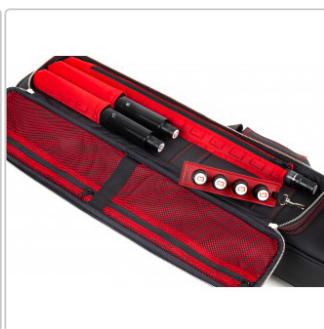

Cuetec Pro Line, BLACK Edition, 4x8

Art-Nr.: C-PCT-BL48

Cuesports Custom Special **339,00EUR** / Stück

Unser alter Preis ~~369,00EUR~~ (Sie sparen 30,00EUR)

inkl. 19% USt. zzgl. Versand

Noch 1x lieferbar

Cuetec Pro Line, BLACK Edition, 4x8

- Integrierte, versteckte Handytasche
- Ordnen und organisieren Sie Ihre Gewindeschoner mit der praktischen Lederhalterung
- Gepolsterte, abnehmbare Rucksackgurte

Produktinformation

BILLIARD SUPPLIER COACHING SERVICES
CALL FOR ORDERS SERVICES 49 151 585 085 43

-
- Integrierte, gepolsterte Jump-Cue-Tasche
 - Doppelte Tasche für Queueverlängerungen
 - Übersichtliche Netztaschen
 - Dreh- und Reißverschluss aus Stahl
 - Verschweißte doppel-Nähte
 - Rote Kontrastnähte und Randverzierungen
 - Kapazität: 4 Butts, 8 Oberteile, 2 Queueverlängerungen, 1 Jump Cue Handle
 - Öffnung, Zweiwegereisverschluss
 - Abmessungen: 87 x 17,78 x 10,8 cm
 - Gewicht: 1,81
 -