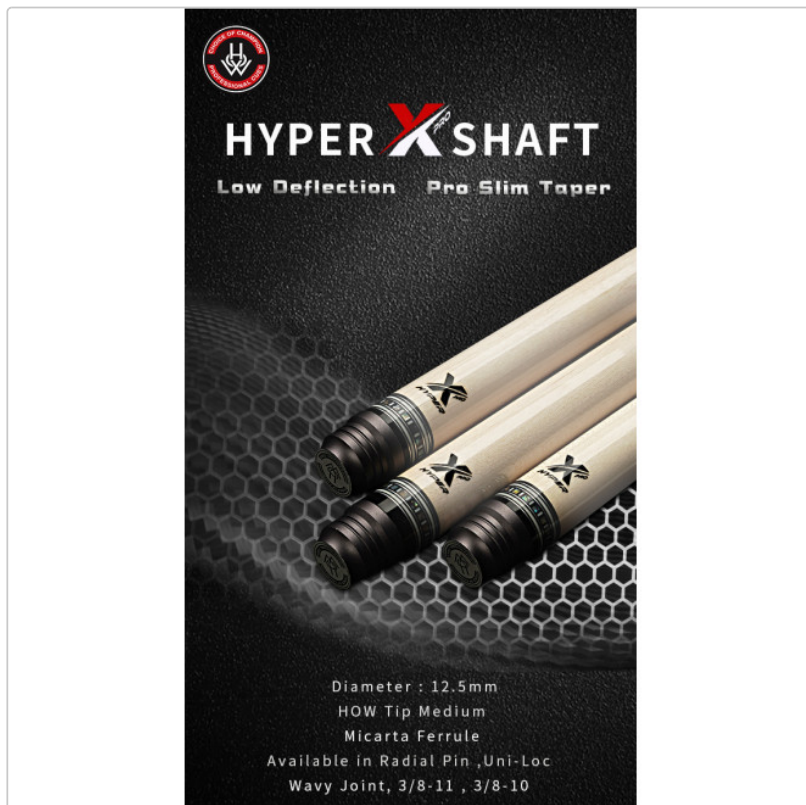

## HOW HyperX Oberteil

Art-Nr.: C-HOW-HXS

**399,00EUR** / Stück

inkl. 19% USt. zzgl. Versand

Ausverkauft - Verfügbarkeit auf Anfrage

### HOW HyperX shaft

- Premium Wood LD Oberteil
  - 12,5mm an der Ferrule
  - Gesamtlänge: 29inch
  - Carbon Kern Technologie
  - Radial System
  - Boxed Perlmutter Silber Ring
  - Micarta Ferrule
  - Titan S Tip
  - Inkl. Gewindeschoner
- **Hyper X Oberteil by HOW Cues**