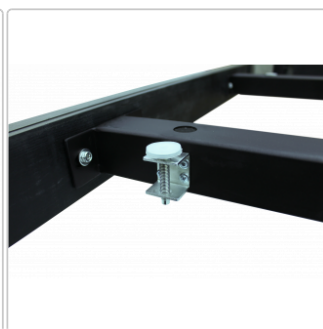

## Rasson Penelope II, schwarz, 7 ft.

Art-Nr.: T-RA-PE2B7ft

**Cuesports Custom Special**

**2.790,00EUR** / Palette

Special ~~3.190,00EUR~~ (Sie sparen 400,00EUR)

inkl. 19% USt. zzgl. Versand

Ab einer Woche

Der Billardtisch Penelope von Rasson ist eine großartige Ergänzung für jedes Zuhause und bietet die Flexibilität für eine große Dinnerparty für bis zu 12 Personen. Im Handumdrehen kann er vom Billardtisch zum Esstisch umgebaut werden. Extra exklusiv von Dynamic Billard entwickelt für eine angenehme Nutzung als Esstisch bezüglich der Sitzhöhe.

Er ist aus massivem Pinienholz gefertigt und mit einem wunderschönen Finish veredelt. Das schlanke, elegante Design überspielt sein Gewicht. Mit seinem modernen Look lässt er sich perfekt in Ihre Raumausstattung integrieren. Alle Billard-Zubehörteile können ordentlich und unauffällig unter der Tischplatte verstaut werden.

Der Tisch verfügt über flach eingesetzte Ledertaschen. Alle Kugeln, die eingelocht werden, können davon aufgenommen werden und nach dem Spiel kehren diese in ihre ultraflache, unauffällige Form zurück. K66-Bandengummis aus Naturkautschuk sorgen für einen präzisen Rückprall. Eine hochwertige, dreiteilige, 20 mm Rasson-Naturschieferplatte sowie ein Rahmen aus solidem Stahl ermöglichen ein präzises Rollen der Kugeln. Damit wird er professionellen Ansprüchen gerecht.