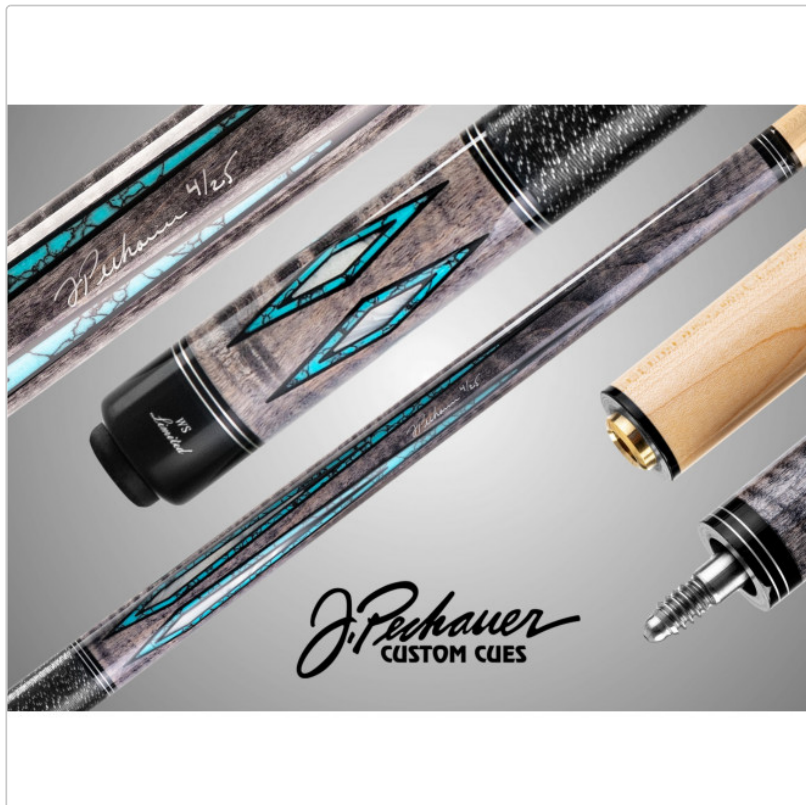

Pechauer WS LTD 25 Limited Queue

Art-Nr.: PEC-WSLTD25

Cuesports Custom Special

1.149,00EUR / Stück

UVP des Herstellers 1.249,00EUR (Sie sparen 100,00EUR)

inkl. 19% USt. zzgl. Versand
ab 14 Tage

Product ID: WS LTD25 **Cue Type:** Play Cue

Shaft Type: Hard Maple **Joint Type:** 5/16x14 SJ **Shaft Diameter:** 13mm **Shaft Length:** 29 Inch **Shaft Taper:** Gradual Rise Pro Taper **Cue Wrap:** Black-White Irish Linen Optional mit Pechauer Extension Set zum Setpreis

Seit mehr als 30 Jahren arbeitet und baut die Familie Pechauer Custom Cues. Joe Pechauer hat die höchste Anerkennung unter den Queuebauern bekommen, eines der feinsten Pool Queues zu bauen das heutzutage erhältlich ist. Pechauer legt immer Wert auf die beste Auswahl der Hölzer und hat den mit höchsten Qualitätsstandard in allen Fertigungsschritten. Seit vielen Jahren arbeitet das Pechauer Team gemeinsam bis zum endgültigen Queue alles in eigener Werkstatt.

verfügbare Optionen

Gewicht

19oz

19,5oz

20oz